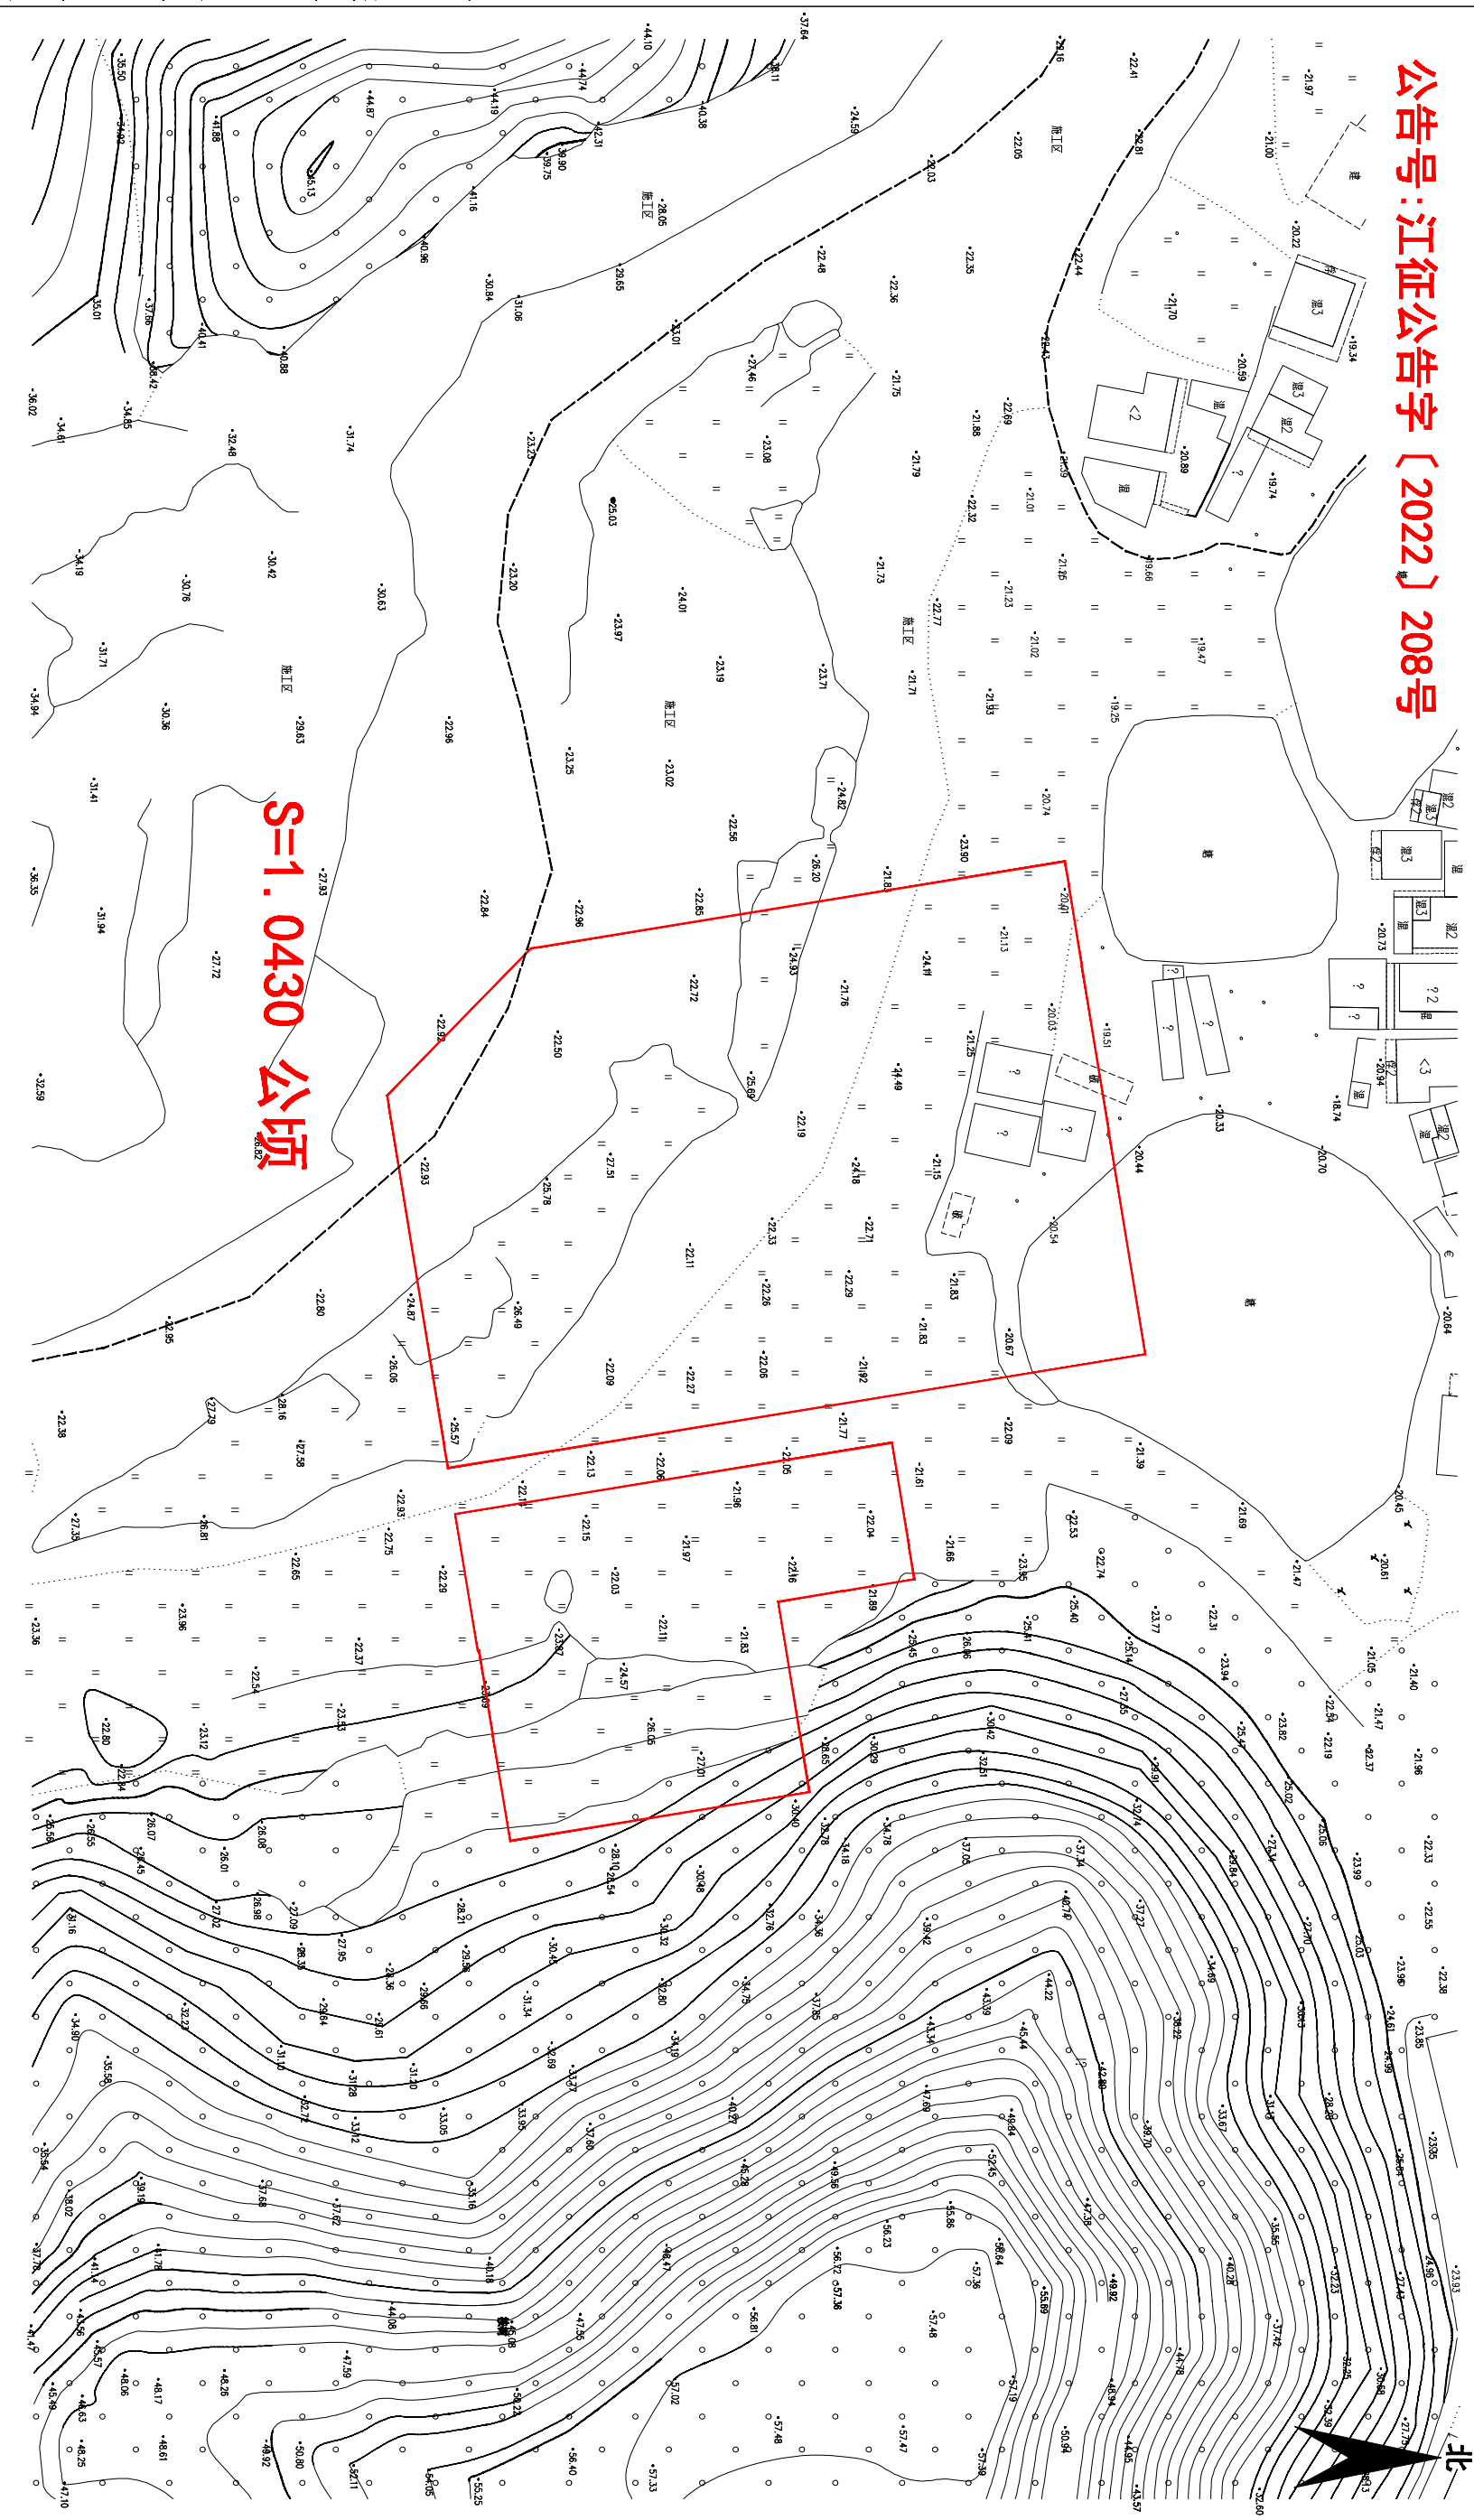

土地座落：江门市蓬江区棠下镇三堡元岭村扁岭（土名）

公告号：江征公告字〔2022〕208号

绘图日期：2022.08.17

1:1000

2000国家大地坐标系，
1985国家高程基准，等高距为1米
2007年版图式

绘图员：沈鸿雁
检查员：苏文勇
审核员：乔柱