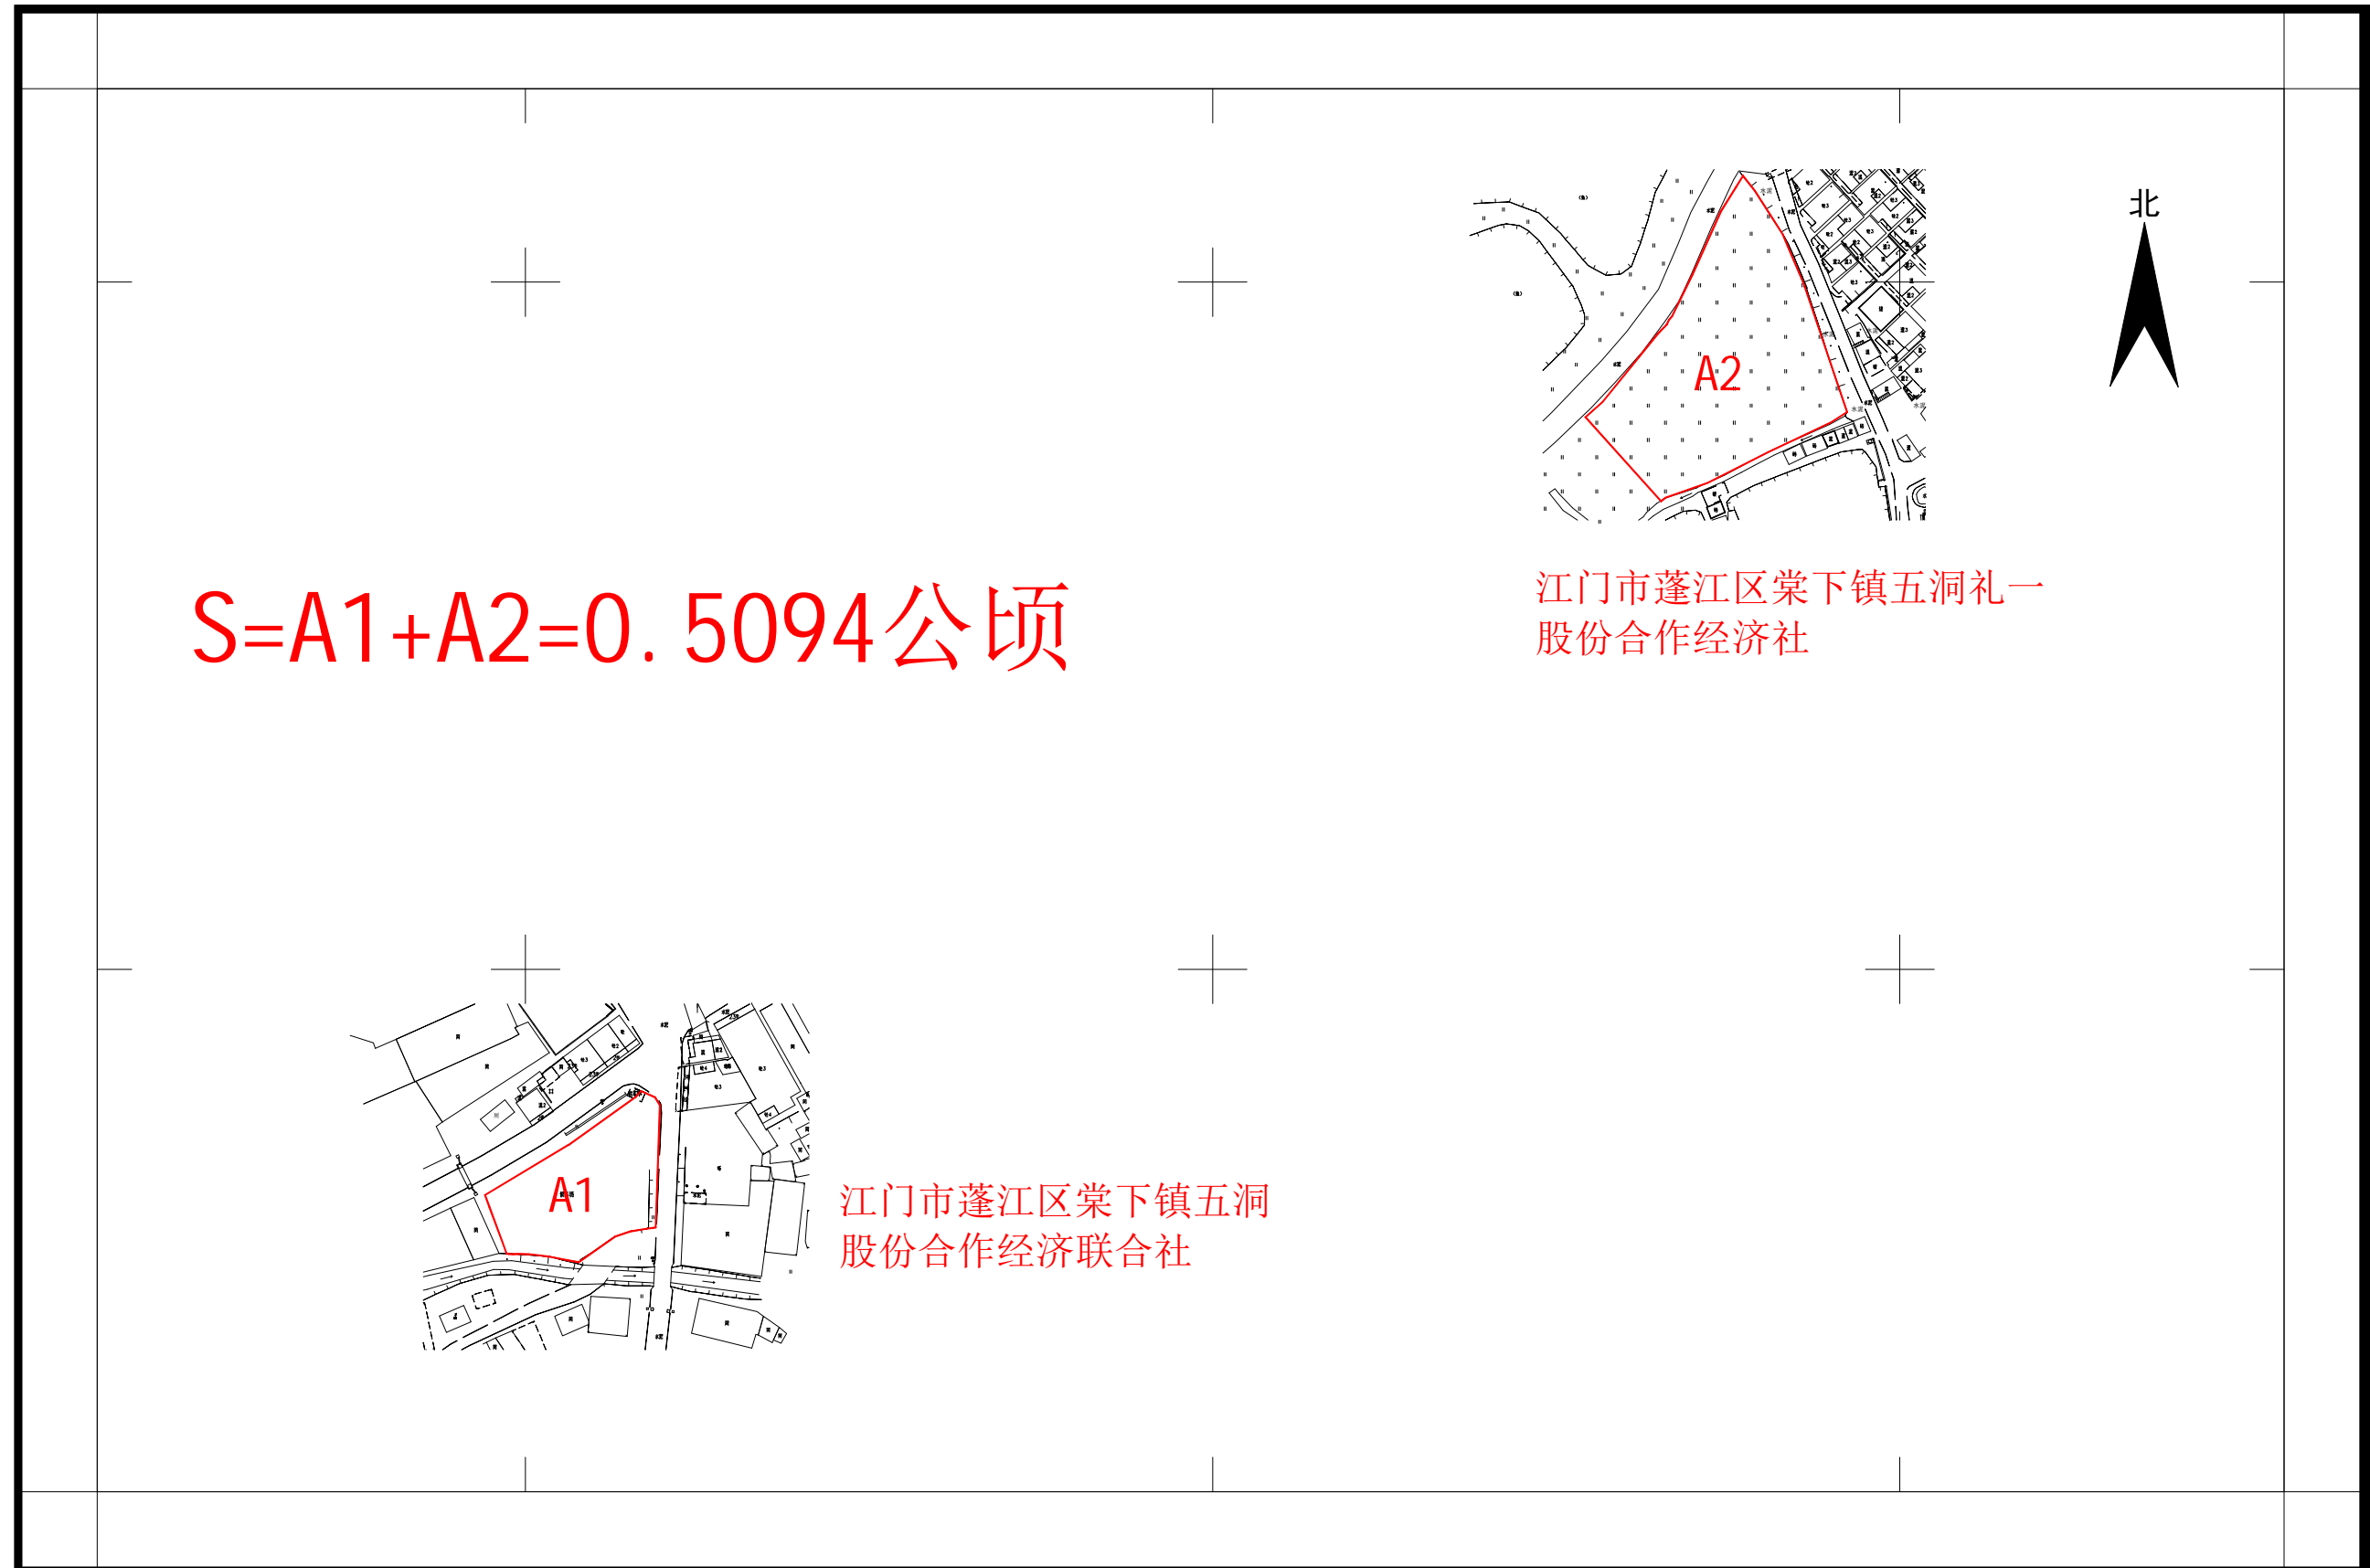

宗地平面图

蓬江自然资转用公告字(2024)27号

土地坐落: 江门市蓬江区棠下镇五洞村村委会门前空地、礼步门口沔(土名)地段

江门市国土测绘大队

2000国家大地坐标系
1985国家高程基准, 等高距为1米
2017年版图式

1:2000

编号: 202401020001

测量员: 赵雄发
绘图员: 宁静
检查员: 敖卓岳